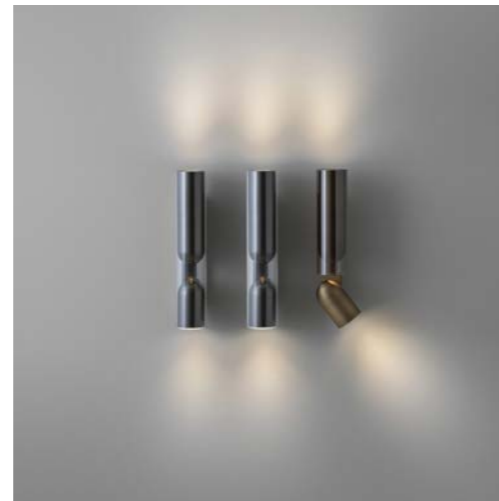

- Small applique/Wall lamp

C'HI

- Finitura Bronzato/
Bronzed finish

04 MODIFICHE PRODOTTI / PRODUCT CHANGES

CHINA

- Bianco opaco/Matt white

CLASH

- Lampadina inclusa/Bulb included

CLIP

- Nuovi rosoni/New canopies
- Nuova meccanica/New version

ELISABETH

- Large susp: Cavo sostituisce asta rigida/Large susp: Wire replaces stem
- Applique con supporto rotondo a parete/Wall lamps with round wall plate