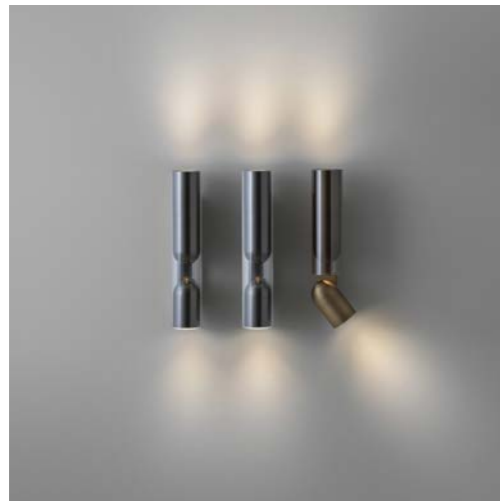

05 FINITURE ELIMINATE / DISCONTINUED FINISHES

CLASH

- Vetro fumè/Fumè glass
- Metallo grafite/Graphite metal