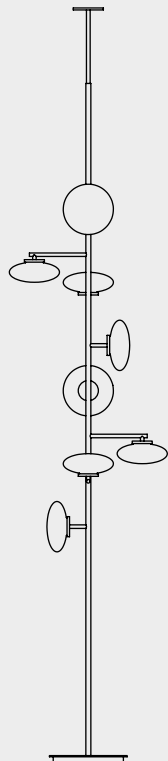

1307-12

LARGE
FLOOR-CEILING
LAMP

8 vetri ø 20
8 glasses ø 20

Ø32 x W60 x H270-300

200

8x6W - 3000 K
dimmer on cable
IP20

metallo nero opaco e vetro soffiato
bianco/
Matt black metal and white blown glass
bronzo spazzolato e vetro soffiato
bianco/
brushed bronze and white blown glass

4.000,00

4.235,00

Versione 2700K disponibile previa verifica tecnica / 2700K version available after technical verification